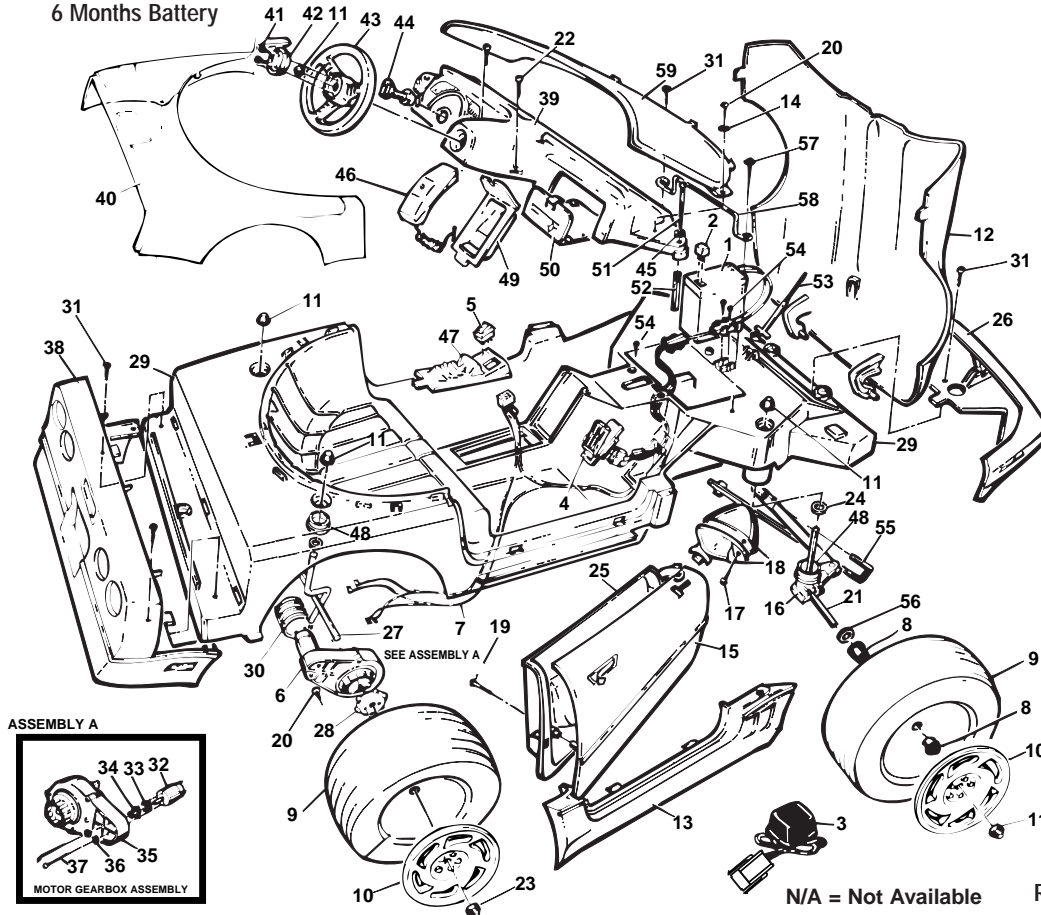

N/A = Not Available Rev. 07/10/03

Item No.	Description	Part No.	Qty.	Item No.	Description	Part No.	Qty.	Item No.	Description	Part No.	Qty.
1	*Battery (Type H)	00801-0712	1	25	Door (Inner Right) (N/A)	80018-0047	1	49	Phone Housing (N/A)	80001-0046	1
2	Thermal Fuse	0801-0711	1	26	Front Nose Piece (N/A)	80005-0096	1	50	Glovebox Door (N/A)	80018-0117	1
3	*Charger, Super 6 (Type H)	00801-0974	1	27	Rear Axle (N/A)	80046-0057	1	51	#8 x 3-3/4" Phillips Screw (N/A)	80006-0003	2
4	Footboard Assembly N/A	76803-9159	1	28	Driver	73233-2239	2	52	Door Hinge Bushing (N/A)	80009-0002	2
5	*Switch	00801-0885	1	29	Chassis (N/A)	80005-0117	1	53	Hood Support Rod N/A	80001-0040	1
6	Motor/Gearbox Assy	74580-9509	2	30	Motor Cover	74750-2359	2	54	#6 x 3/4" Phillips Screw (N/A)	80006-0178	2
7	*Wiring Harness Kit (Incl #5) N/A	76176-9719	1	31	#8 x 3/4" Phillips Plascrow	0801-0223	6	55	Steering Column	80054-0001	1
8	Round Bushing	74770-2539	4	32	Motor w/Pinion	74580-9539	2	56	5/16" Washer	0801-0253	2
9	Wheel N/A	80062-0001	4	33	D Lock Washer	0801-0329	2	57	#8 x 7/8" Trusshead Screw	0801-0228	2
10	Hubcap (N/A)	80033-0018	4	34	Motor Drive Gear	74550-2269	2	58	Battery Retainer N/A	76181-4419	1
11	.354 Cap Nut	0801-0604	7	35	3A Gearbox	74580-9269	2	59	Windshield N/A	80063-0060	1
12	Hood (N/A)	80031-0045	1	36	Star Washer N/A	0801-0330	4	PARTS NOT SHOWN			
13	Quarter Panel (Right) (N/A)	80022-0019	1	37	Motor Bolt	0801-0269	4				
14	#10 Washer N/A	76822-4409	2	38	Rear Panel (N/A)	80058-0016	1		Door (Inner Left) (N/A)	80018-0046	1
15	Door (Outer Right) (N/A)	80018-0140	1	39	Dashboard N/A	80016-0026	1		Door (Outer Left) (N/A)	80018-0139	1
16	Steering Linkage	76181-4229	1	40	Rear Deck (N/A)	80005-0208	1		Quarter Panel (Left) (N/A)	80022-0015	1
17	#6 x 1/2" Phillips Screw	0801-0222	2	41	#8 x 1" Screw	0801-0224	2		Decal (Main) N/A	80017-0147	1
18	Mirror Set (4 Pieces) N/A	80001-0191	1	42	Steering Wheel Cap N/A	74780-2729	1		Decal (Mirrors) (N/A)	80017-0148	1
19	#10 x 3/4" Phillips Head Screw	0801-0309	8	43	Steering Wheel N/A	80056-0014	1		Literature Bag N/A	80044-0406	1
20	#10 x 1/2" Screw	0801-0255	2	44	Key/Housing Assembly	73233-2439	1		Use & Care Manual N/A	76184-CCCC	1
21	Front Axle	73241-4509	2	45	#6 Washer (N/A)	80061-0002	2				
22	#8 x 1-1/4" Plascrow N/A	0801-0216	2	46	Phone (N/A)	80038-0010	1				
23	.437 Cap Nut	0801-0227	2	47	Console Shifter (N/A)	80001-0045	1				
24	Spacer (N/A)	80052-0032	2	48	Post Bushing (White)	74770-2669	4				