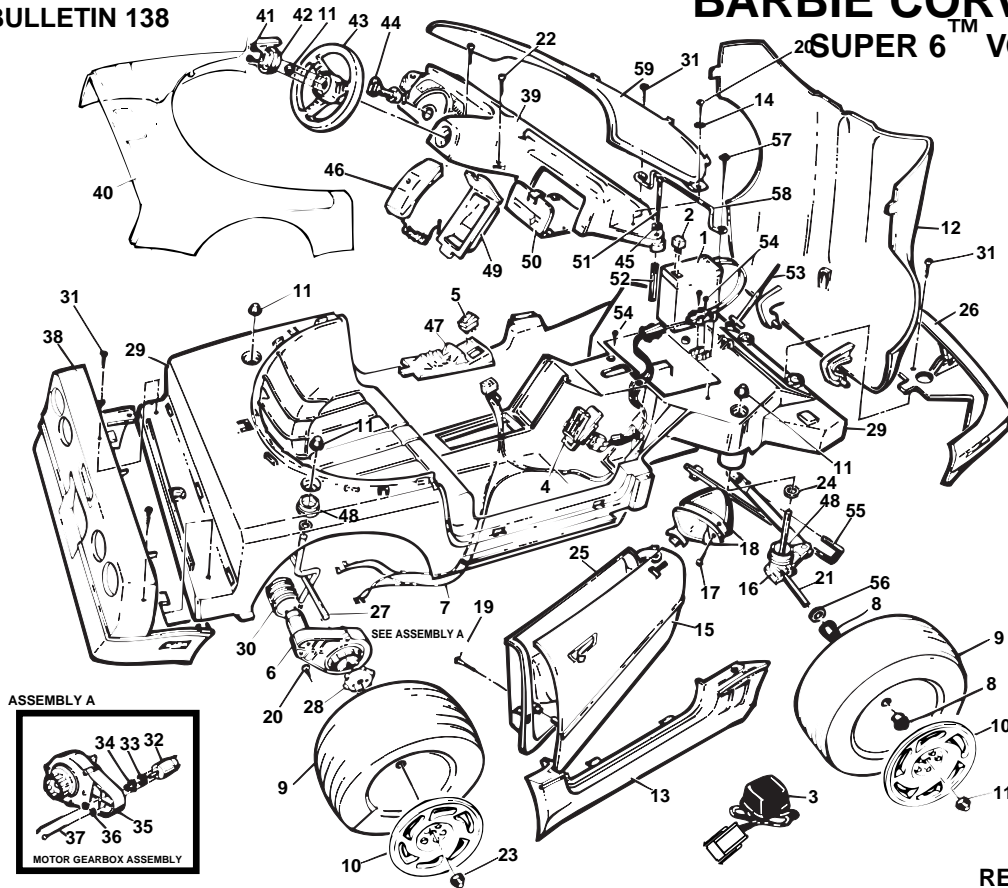

76182-9993 / 85350

**BARBIE CORVETTE®**  
**SUPER 6™ VOLT**

**SERVICE BULLETIN 138**

REV. 07/10/03

Item No.	Description	Part No.	Qty.	Item No.	Description	Part No.	Qty.	Item No.	Description	Part No.	Qty.
1	* Battery (Type H)	00801-0712	1	25	Door (Inner Right) (N/A)	80018-0047	1	50	Glovebox Door (N/A)	80018-0015	1
2	Thermal Fuse	0801-0711	1	26	Front Nose Piece (N/A)	80005-0092	1	51	#8 x 3-3/4" Philp Screw N/A	80006-0003	2
3	* Charger, Super 6 (Type H)	00801-0974	1	27	Rear Axle N/A	80046-0057	1	52	Door Hinge Bushing (N/A)	80009-0002	2
4	Footboard Assembly	76803-9159	1	28	Driver	73233-2239	2	53	Hood Support Rod N/A	80001-0040	1
<b>5</b>	<b>* Switch</b>	<b>00801-0885</b>	<b>1</b>	29	Chassis (N/A)	80005-0765	1	54	6 x 3/4" Phillips Screw (N/A)	80006-0178	2
6	Motor/Gearbox Assy.	74580-9509	2	30	Motor Cover	74750-2359	2	55	Steering Column N/A	80054-0001	1
7	* <u>Wiring Harn (Include #5) N/A</u>	<u>76176-9719</u>	<u>1</u>	31	#8 x 3/4" Phillips Plascrow	0801-0223	6	56	5/16" Washer	0801-0253	2
8	Round Bushing	74770-2539	4	<b>32</b>	<b>Motor w/Pinion</b>	<b>74580-9539</b>	<b>2</b>	57	#8 x 7/8" Trusshead Screw	0801-0228	2
9	Wheel N/A	80062-0001	4	33	D Lock Washer	0801-0329	2	58	Battery Retainer N/A	76181-4419	1
10	Hubcap (N/A)	80033-0002	4	34	Motor Drive Gear	74550-2269	2	59	Windshield N/A	80063-0060	1
11	.354 Cap Nut	0801-0604	7	<b>35</b>	<b>Gearbox</b>	<b>74580-9269</b>	<b>2</b>	<b>PARTS NOT SHOWN</b>			
12	Hood no-sub. parts	N/A	1	<b>36</b>	<b>Star Washer N/A</b>	<b>0801-0330</b>	<b>4</b>	Door (Inner Left) (N/A)	80018-0046	1	
13	Quarter Panel (Right) (N/A)	80022-0019	1	<b>37</b>	<b>Motor Bolt</b>	<b>0801-0269</b>	<b>4</b>	Door (Outer Left) (N/A)	80018-0139	1	
14	#10 Washer N/A	76822-4409	2	38	Rear Panel (N/A)	80058-0016	1	Quarter Panel (Left) (N/A)	80022-0015	1	
15	Door (Outer Right) N/A	80018-0140	1	39	Dashboard (N/A)	80016-0018	1	Decal (Vinyl) N/A	80017-0147	1	
16	Steering Linkage	76181-4229	1	40	Rear Deck (N/A)	80005-0208	1	Decal (Mylar) (N/A)	80017-0006	1	
17	#6 x 1/2" Phillips Screw	0801-0222	2	41	#8 x 7/8" Screw (N/A)	80006-0008	2	Literature Bag (N/A)	80044-0320	1	
18	Mirror Set (4 Pieces) N/A	80001-0191	1	42	Steering Wheel Cap	74550-2729	1	Christmas Tree Fastene N/Ar	0801-0311	2	
19	#10 x 3/4" Phillips Head Screw	0801-0309	8	43	Steering Wheel	74440-2379	1	Use & Care Manual N/A	76182-CCCC	1	
20	#10 x 1/2" Phillips Screw	0801-0255	2	44	Key/Housing Assy.	73233-2439	1				
21	Front Axle (N/A)	73241-4509	2	45	#6 Washer N/A	80061-0002	2				
22	#8 x 1-1/4" Plascrow N/A	80006-0090	2	46	Phone N/A	74580-9469	1				
23	.437 Cap Nut	0801-0226	2	47	Console Shifter N/A	80001-0045	1				
24	Spacer (N/A)	80052-0032	2	48	Axle Bushing (White) (N/A)	80009-0085	4				
				49	Phone Housing (N/A)	80001-0046	1				