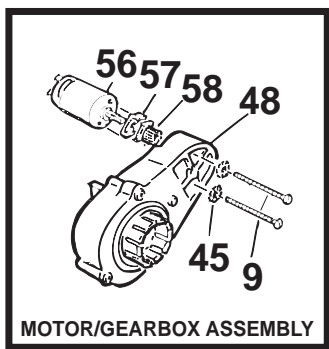

# 76136-9993 / 84750 Lil Safari®

Preschool Series  
6 Volt

See Service Bulletin 138

ASSEMBLY A

Rev. 09/12/03

\*\*See Service Bulletin 138

Item No.	Description	Part No.	Qty.	Item No.	Description	Part No.	Qty.	Item No.	Description	Part No.	Qty.
1	** Battery, Type H	00801-1234	1	26	Front Post Bushing	74770-2669	2	51	Dashboard/Busy Box		
2	25 Amp Fuse Kit	0801-0151	1	27	Radio Dial	74771-2719	1		Plate Assembly	N/A	1
3	** Charger, 6 Volt	00801-0975	1	28	Pretend Engine N/A	74771-2119	1	52	Key and Housing Assy N/A	74550-2439	1
4	Footboard Assembly N/A	76803-9159	1	29	Dashboard (N/A)	80016-0024	1	53	#6 x 1/2" Phillips Screw	0801-0222	4
5	Control Switch	00801-0885	1	30	Axle Bushing	74550-2689	3	54	Radio Knob	74550-2719	2
6	Motor Gearbox Assembly	74780-9509	1	31	Rear Axle Spacer N/A	76136-4419	1	55	#6 x 1-1/2" Screw	0801-0221	2
7	<b>** Wiring Harness</b>	<b>74770-9799</b>	<b>1</b>	32	7/16" Washer	0801-0196	3	<b>56</b>	<b>Motor w/Pinion</b>	<b>74590-9539</b>	<b>1</b>
8	Grill Assembly (N/A)	80065-0029	1	33	#10 x 1/2" Phillips Screw	0801-0255	1	57	D Lock Washer	0801-0329	1
9	<b>Motor Bolts</b>	<b>0801-0269</b>	<b>2</b>	34	.437 Cap Nut	0801-0226	2	<b>58</b>	<b>Motor Drive Gear</b>	<b>74550-2269</b>	<b>1</b>
10	Headlight Lens N/A	74770-2279	2	35	Driver	73233-2239	1	<b>PARTS NOT SHOWN</b>			
11	Turn Signal Lens	74770-2349	2	36	Hoodlatch	78490-9559	2		Traction Band (set of 4)	76131-2019	1
12	Body (N/A)	80005-0213	1	37	Rear Axle	76135-4509	1		Microphone	73233-9479	1
13	Hood (N/A)	80031-0022	1	38	Taillight Housing Set	73233-2759	1		Harness Fastener N/A	0801-0311	1
14	#8 x 1/2" Plascrow	0801-0202	5	39	Taillight Lens Set	73233-2279	1		Screws For Busy-Box	0801-0222	2
15	Steering Column N/A	76135-4239	1	40	#8 x 1" Plastilock Scr N/A	0801-0224	6		Axle Supports	74770-2369	2
16	#8 x 3/4" Trusshead Screw	0801-0228	4	41	Gas Cap and Flange N/A	73233-9249	1		Foam Plugs N/A	76135-2199	2
17	Steering Linkage	76181-4229	1	42	Roll-Bar (N/A)	76135-4219	1		Literature Bag N/A	80034-0455	1
18	Front Axle	73241-4509	2	43	Roll Bar Cover Set (N/A)	80049-0033	1		Main Decal Sheet N/A	80017-0171	1
19	5/16" Washer	0801-0253	2	44	Steering Wheel Cap	74550-2729	1		Radiator Decal Sheet N/A	74560-6029	1
20	Round Bushing	74770-2539	4	<b>45</b>	<b>Star Washer N/A</b>	<b>0801-0330</b>	<b>2</b>		Headlight Decal Sheet N/A	74760-0320	1
21	Wheel	76133-2459	4	46	Steering Wheel Cover N/A	76133-2339	1				
22	.354 Cap Nut	0801-0604	5	47	Steering Wheel Base N/A	74779-2129	1				
23	Motor Cover	74750-2359	1	<b>48</b>	<b>3A Gearbox</b>	<b>74580-9269</b>	<b>1</b>				
24	Pretend Engine Plug Wires	78480-2129	1	49	Windshield Assembly N/A	80063-0033	1				
25	Shift Lever	74550-2229	1	50	Antenna N/A	80002-0000	1				