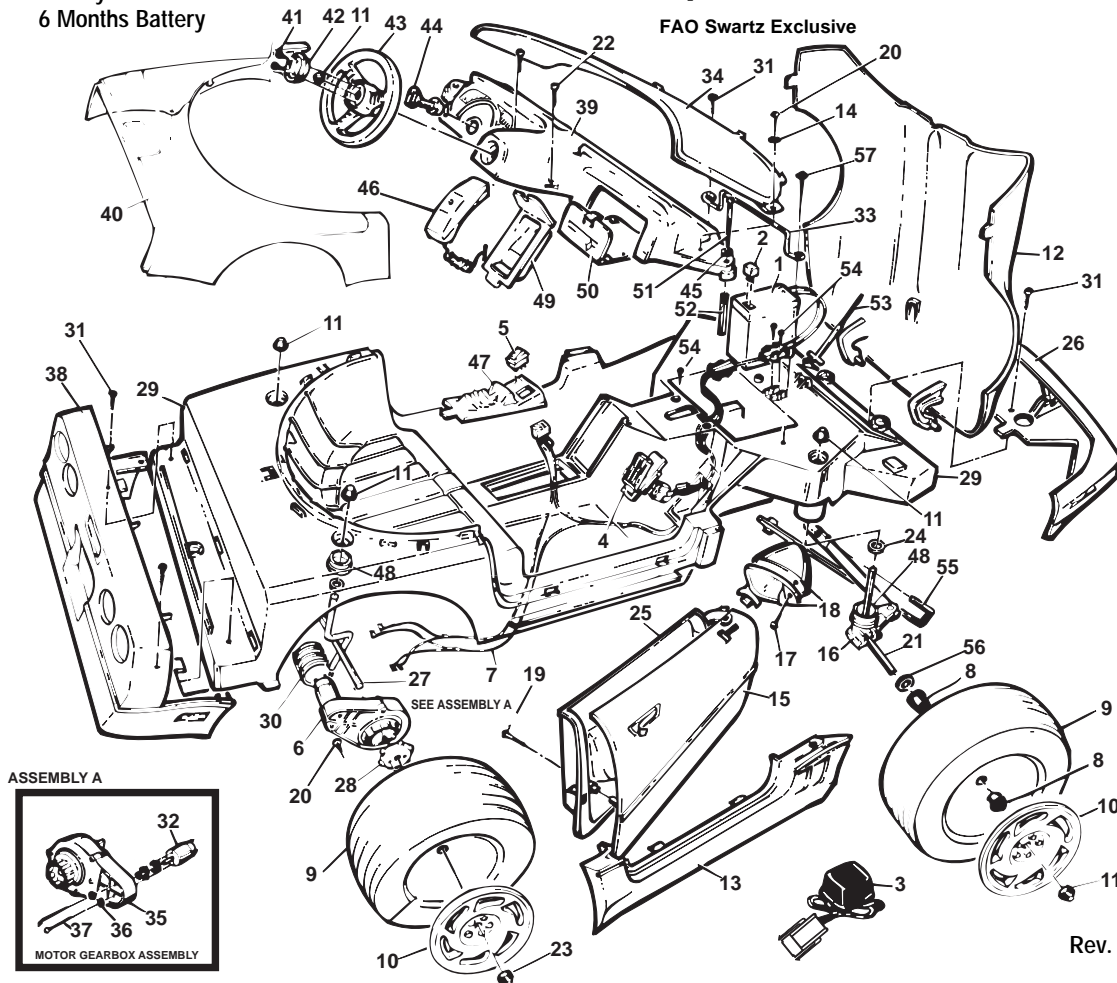

**Super 6™ Volt**

Rev. 09/24/03

Item No.	Description	Part No.	Qty.	Item No.	Description	Part No.	Qty.	Item No.	Description	Part No.	Qty.
1	Battery (Type H)	00801-0712	1	24	Spacer (N/A)	80052-0032	2	47	Console-Shifter (N/A)	80001-0045	1
2	Thermal Fuse	0801-0153	1	25	Door (Inner-Right) (N/A)	80018-0047	1	48	Post Bushing	74770-2669	4
3	Charger, Super 6 (Type H)	00801-0974	1	26	Front-Nose-Piece (N/A)	80005-0214	1	49	Phone-Housing (N/A)	80001-0046	1
4	Footboard-Assembly (N/A)	76803-9159	1	27	Rear-Axle (N/A)	80046-0057	1	50	Glovebox-Door (N/A)	80018-0015	1
5	Switch	00801-0885	1	28	Driver	73233-2239	2	51	#8 x 3-3/4" Phillips Screw (N/A)	80006-0003	2
6	Motor/Gearbox Assembly	74580-9509	2	29	Chassis (N/A)	80005-0117	2	52	Door-Hinge-Bushing (N/A)	80009-0002	2
7	Wiring Harness (Inclu. #5) (N/A)	76176-9719	1	30	Motor-Cover (N/A)	74590-2489	2	53	Hood-Support-Rod (N/A)	80001-0040	1
8	Round Bushing	74770-2539	4	31	#8 x 3/4" Phillips Plascrow	0801-0223	6	54	#6 x 3/4" Phillips Screw (N/A)	80006-0178	2
9	Wheel (N/A)	80062-0001	4	32	Motor w/Pinion	74580-9539	2	55	Steering-Column (N/A)	80054-0001	1
10	Hubcap (N/A)	80033-0018	4	33	Battery-Retainer (N/A)	76181-4419	2	56	5/16" Washer	0801-0253	2
11	.354 Cap Nut	0801-0604	7	34	Windshield (N/A)	80063-0060	2	57	#8 x 7/8" Trusshead Screw	0801-0228	2
12	Hood (N/A)	80031-0049	1	35	3A Gearbox	74580-9269	2	<b>PARTS NOT SHOWN</b>			
13	Quarter-Panel (Right) (N/A)	80022-0031	1	36	Star Washer (N/A)	0801-0330	4	Door (Inner-Left) (N/A)	80018-0046	1	
14	#10-Washer (N/A)	76822-4409	2	37	Motor Bolt	0801-0269	4	Door (Outer-Left) (N/A)	80018-0141	1	
15	Door (Outer-Right) (N/A)	80018-0142	1	38	Rear-Bumper (N/A)	80058-0017	1	Quarter-Panel (Left) (N/A)	80022-0030	1	
16	Steering Linkage	76181-4229	1	39	Dashboard (N/A)	80016-0018	1	Decal (Main) (N/A)	80017-0147	1	
17	#6 x 1/2" Phillips Screw	0801-0222	2	40	Rear-Deck (N/A)	80005-0194	1	Decal (Mirrors) (N/A)	80017-0148	1	
18	Mirror-Set (4 Pieces) (N/A)	80001-0323	1	41	#8 x 1" Screw (N/A)	0801-0224	2	Literature-Bag (N/A)	80044-0406	1	
19	#10 x 3/4" Phillips Head Screw	0801-0309	8	42	Steering-Wheel-Cap (N/A)	80056-0038	1				
20	#10 x 1/2" Phillips Screw	0801-0255	2	43	Steering-Wheel (N/A)	80056-0039	1				
21	Front Axle	73241-4509	2	44	Key/Housing Assembly	73233-2439	1				
22	#8 x 1-1/4" Plascrow (N/A)	0801-0216	2	45	#6-Washer (N/A)	80061-0002	2				
23	.437 Cap Nut	0801-0227	2	46	Phone (N/A)	80039-0010	1				